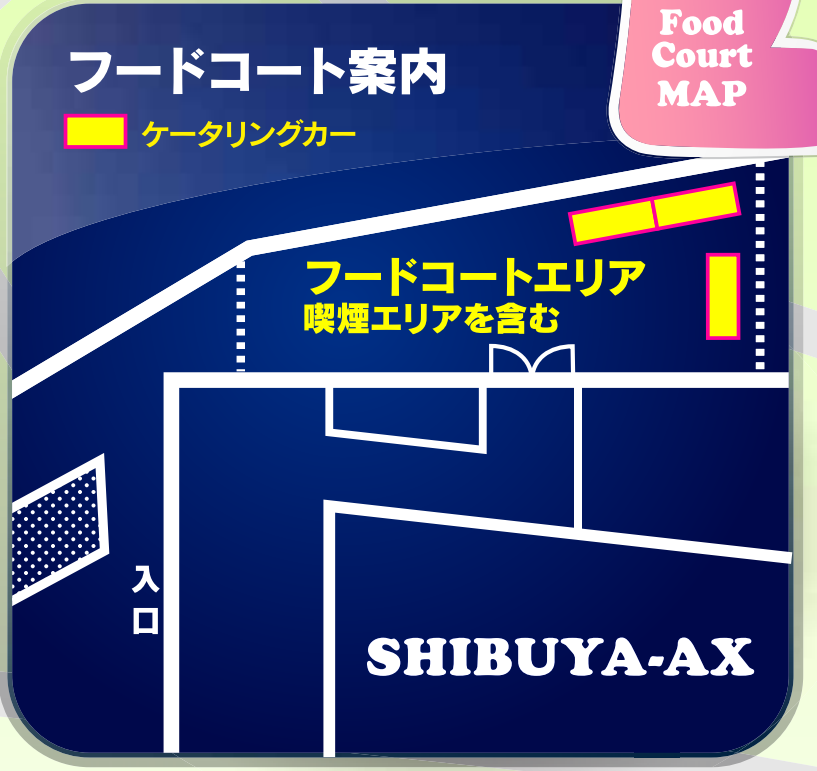

至 原宿駅

BOXX 門
から入場
してください

渋谷門夜間
通行不可

進行経路

至 渋谷駅