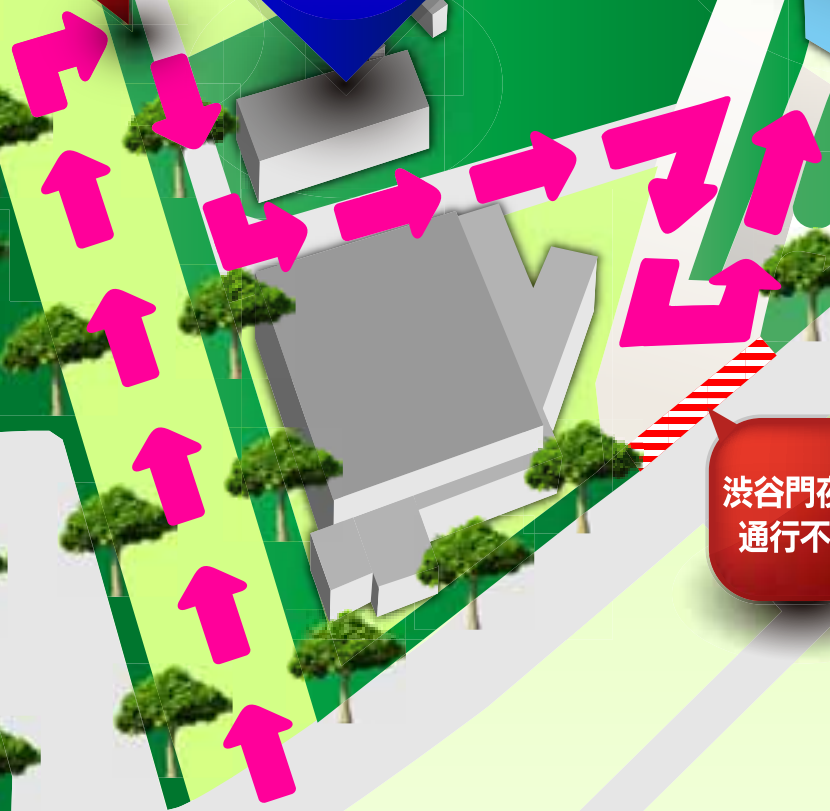

至 原宿駅

BOXX 門
から入場
してください

渋谷門夜間
通行不可

進行経路

至 渋谷駅